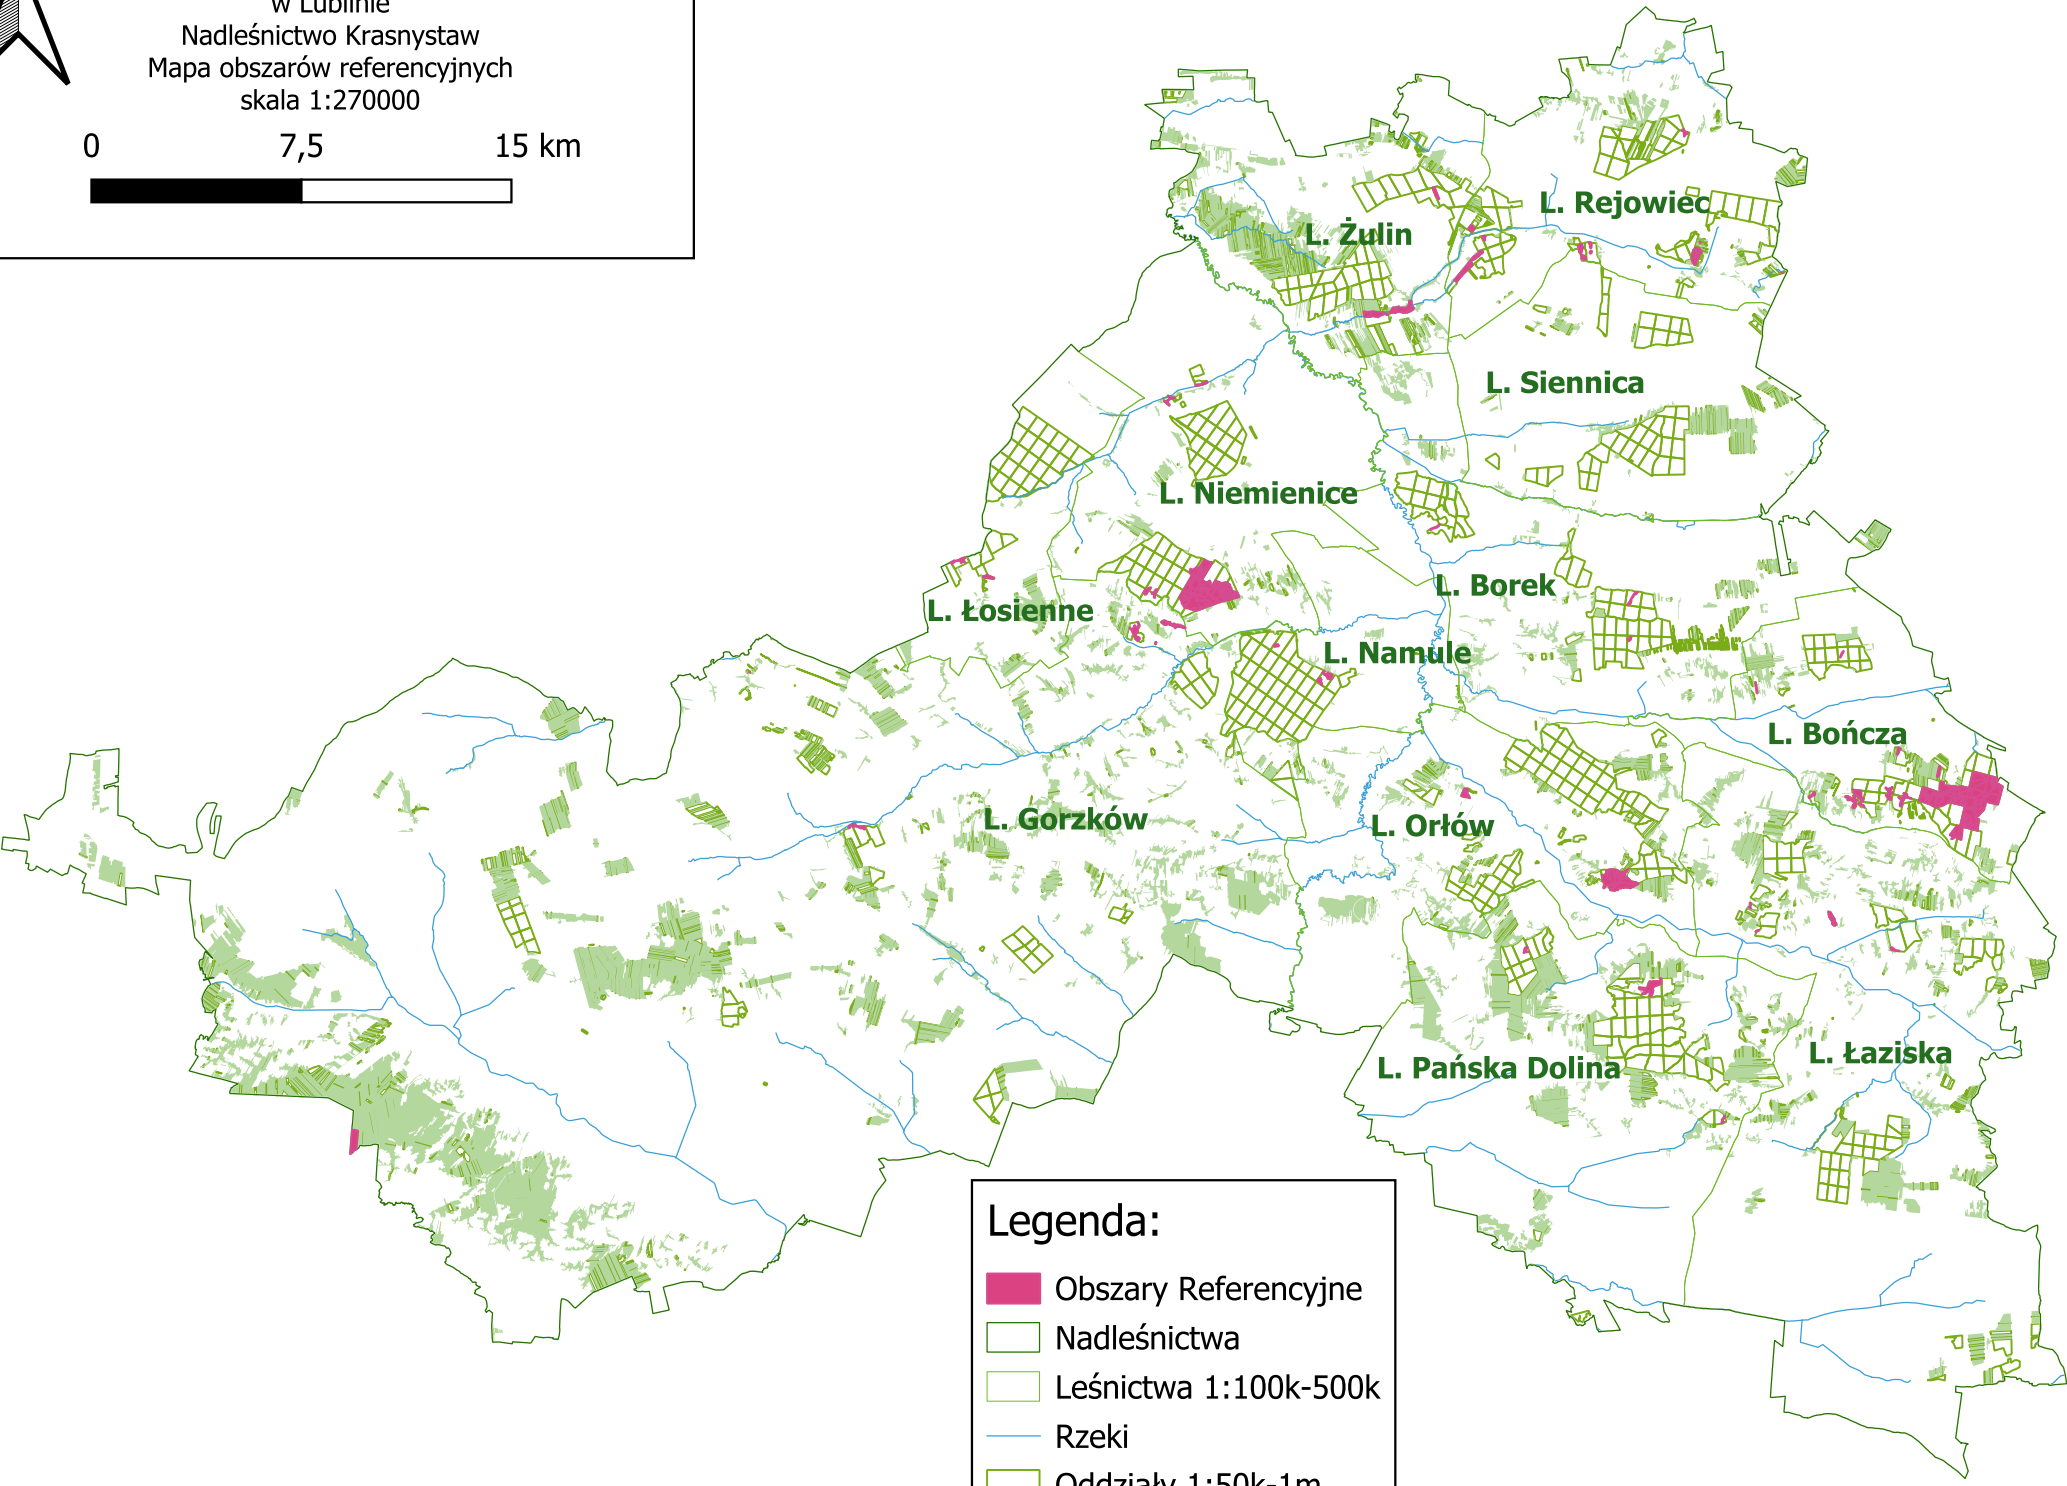

Regionalna Dyrekcja Lasów Państwowych
w Lublinie
Nadleśnictwo Krasnystaw
Mapa obszarów referencyjnych
skala 1:270000

0 7,5 15 km

Legenda:

- Obszary Referencyjne
- Nadleśnictwa
- Leśnictwa 1:100k-500k
- Rzeki
- Oddziały 1:50k-1m