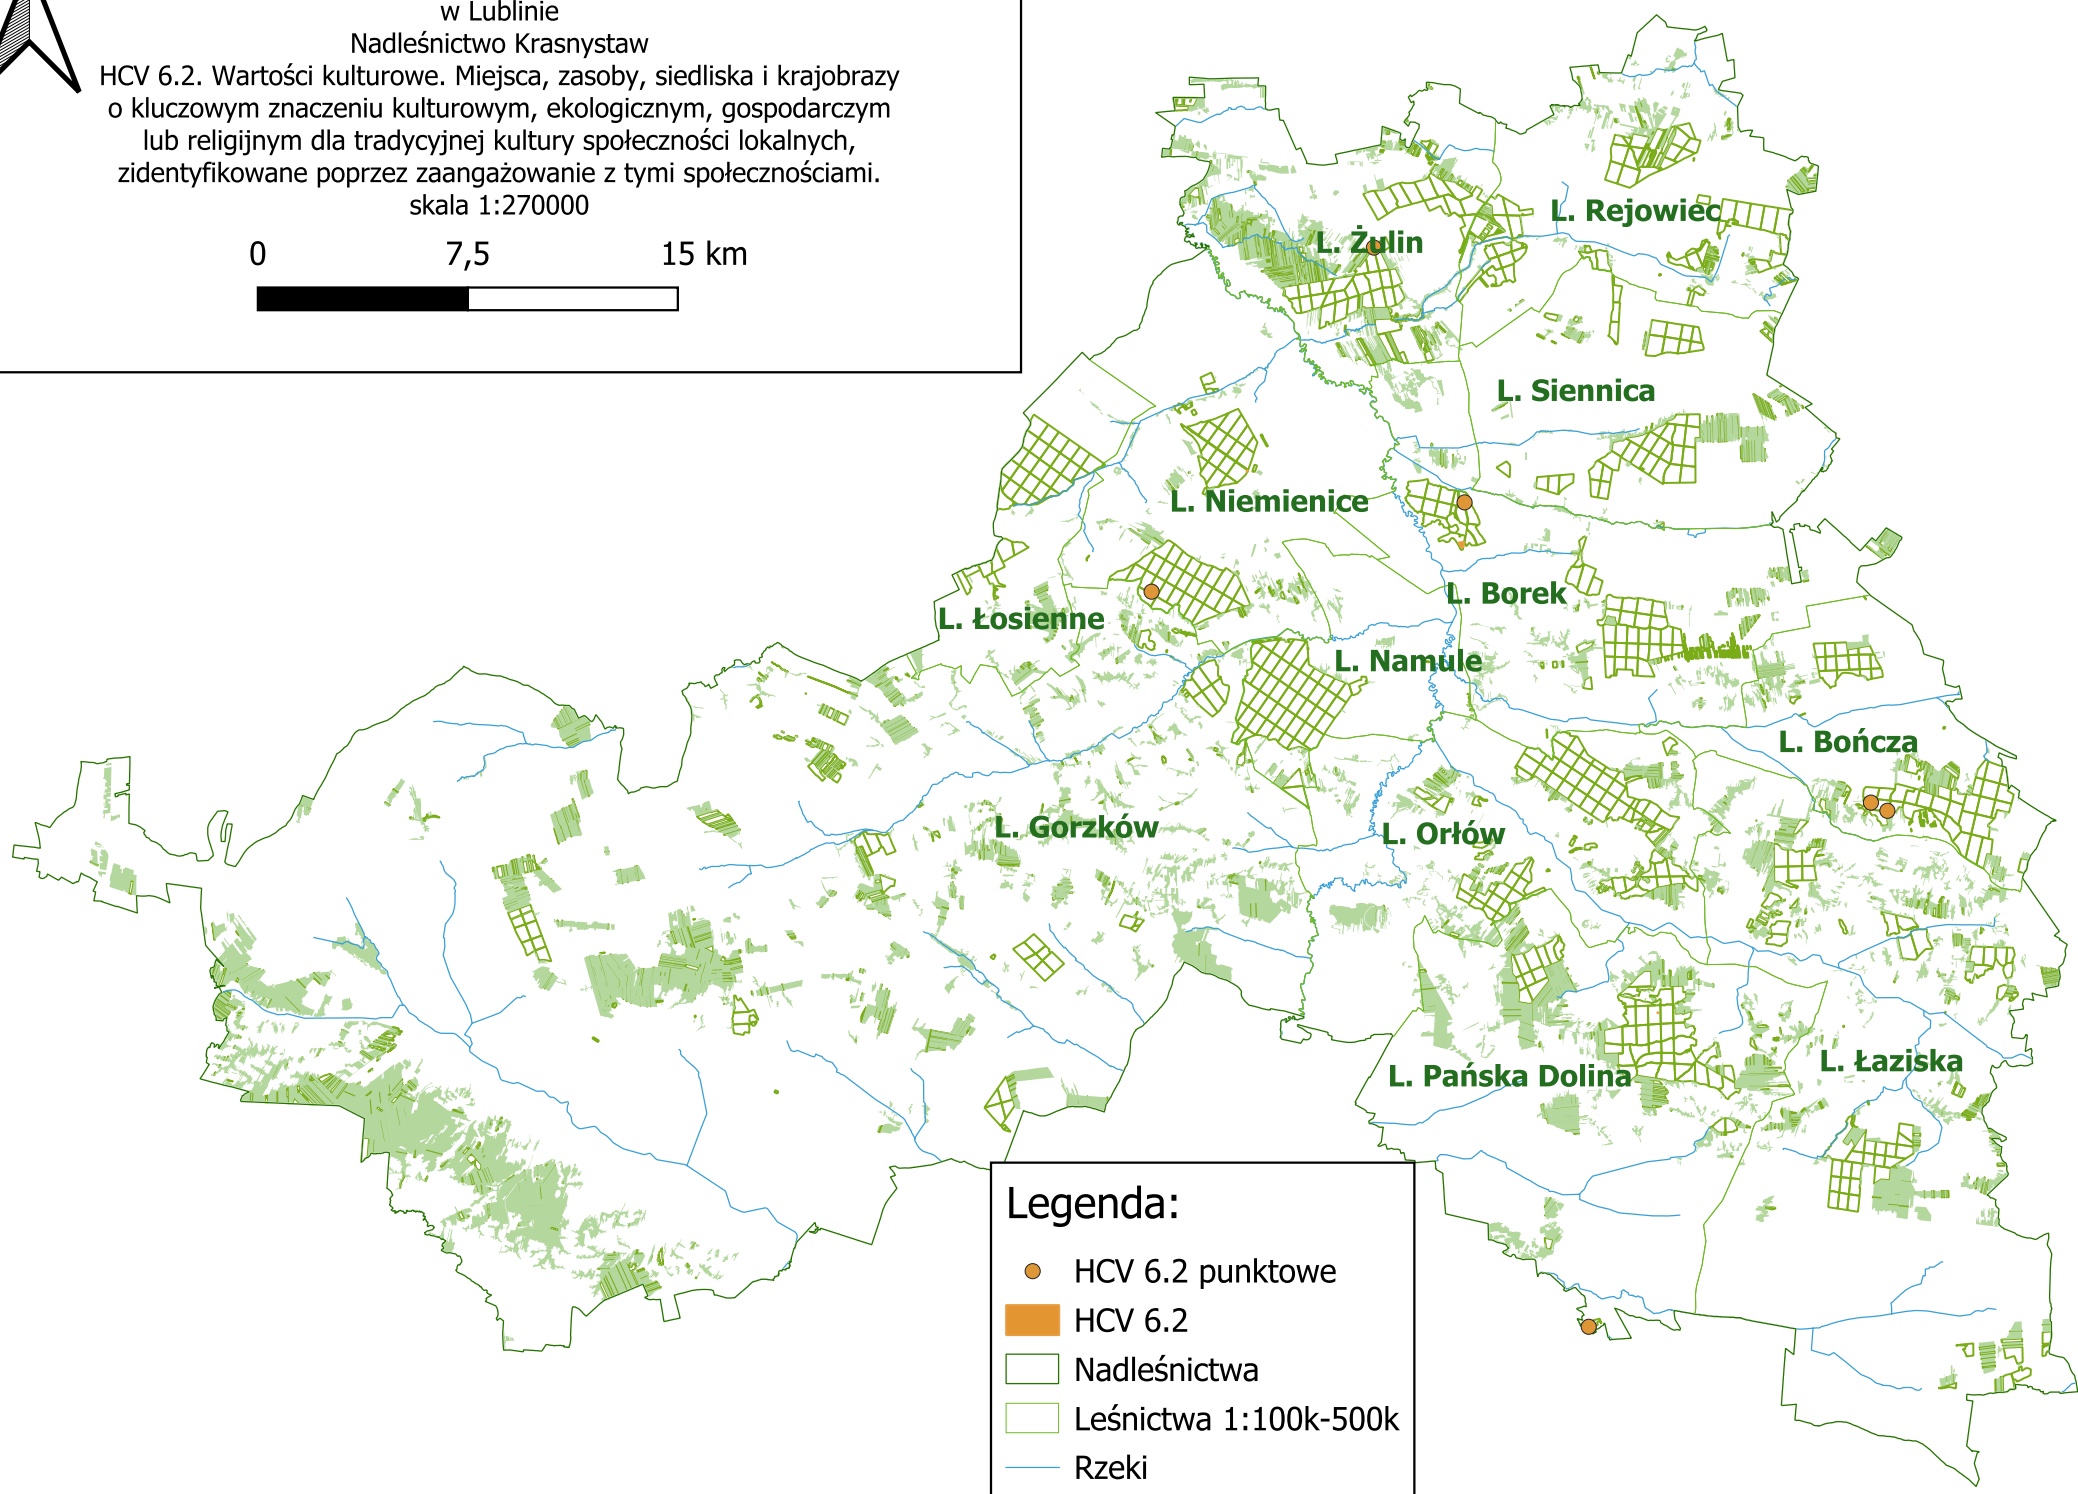

Regionalna Dyrekcja Lasów Państwowych
w Lublinie

Nadleśnictwo Krasnystaw

HCV 6.2. Wartości kulturowe. Miejsca, zasoby, siedliska i krajobrazy
o kluczowym znaczeniu kulturowym, ekologicznym, gospodarczym
lub religijnym dla tradycyjnej kultury społeczności lokalnych,
zidentyfikowane poprzez zaangażowanie z tymi społecznościami.

skala 1:270000

0 7,5 15 km

Legenda:

- HCV 6.2 punktowe
- HCV 6.2
- Nadleśnictwa
- Leśnictwa 1:100k-500k
- Rzeki
- Oddziały 1:50k-1m