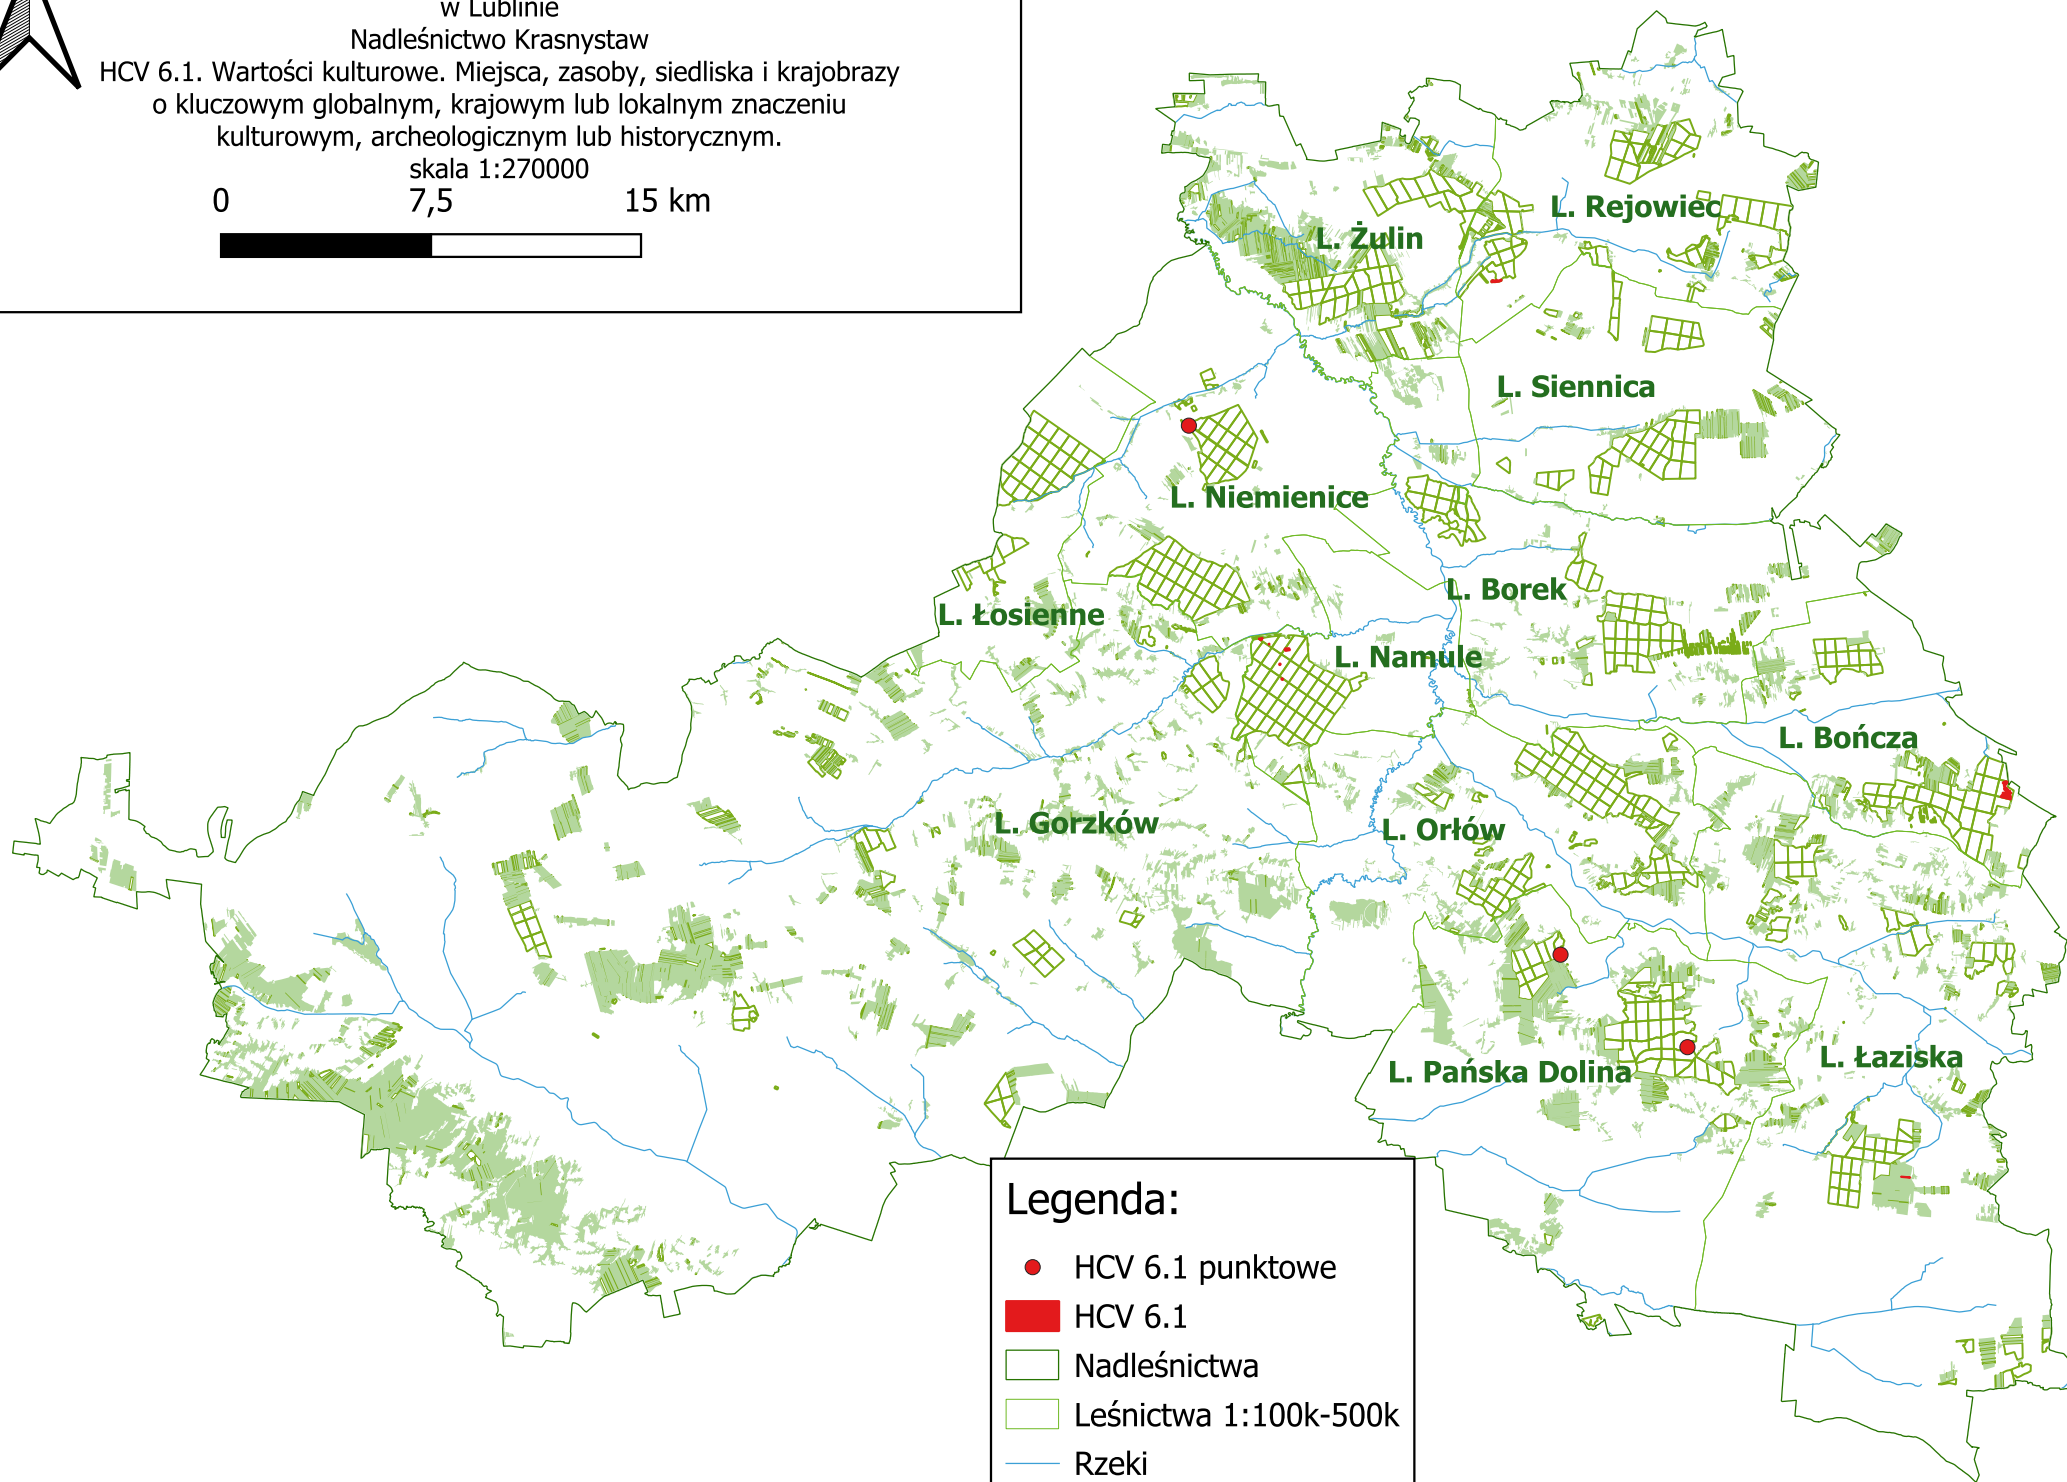

Regionalna Dyrekcja Lasów Państwowych  
w Lublinie

Nadleśnictwo Krasnystaw

HCV 6.1. Wartości kulturowe. Miejsca, zasoby, siedliska i krajobrazy  
o kluczowym globalnym, krajowym lub lokalnym znaczeniu  
kulturowym, archeologicznym lub historycznym.

skala 1:270000

0 7,5 15 km

**Legenda:**

- HCV 6.1 punktowe
- HCV 6.1
- Nadleśnictwa
- Leśnictwa 1:100k-500k
- Rzeki
- Oddziały 1:50k-1m