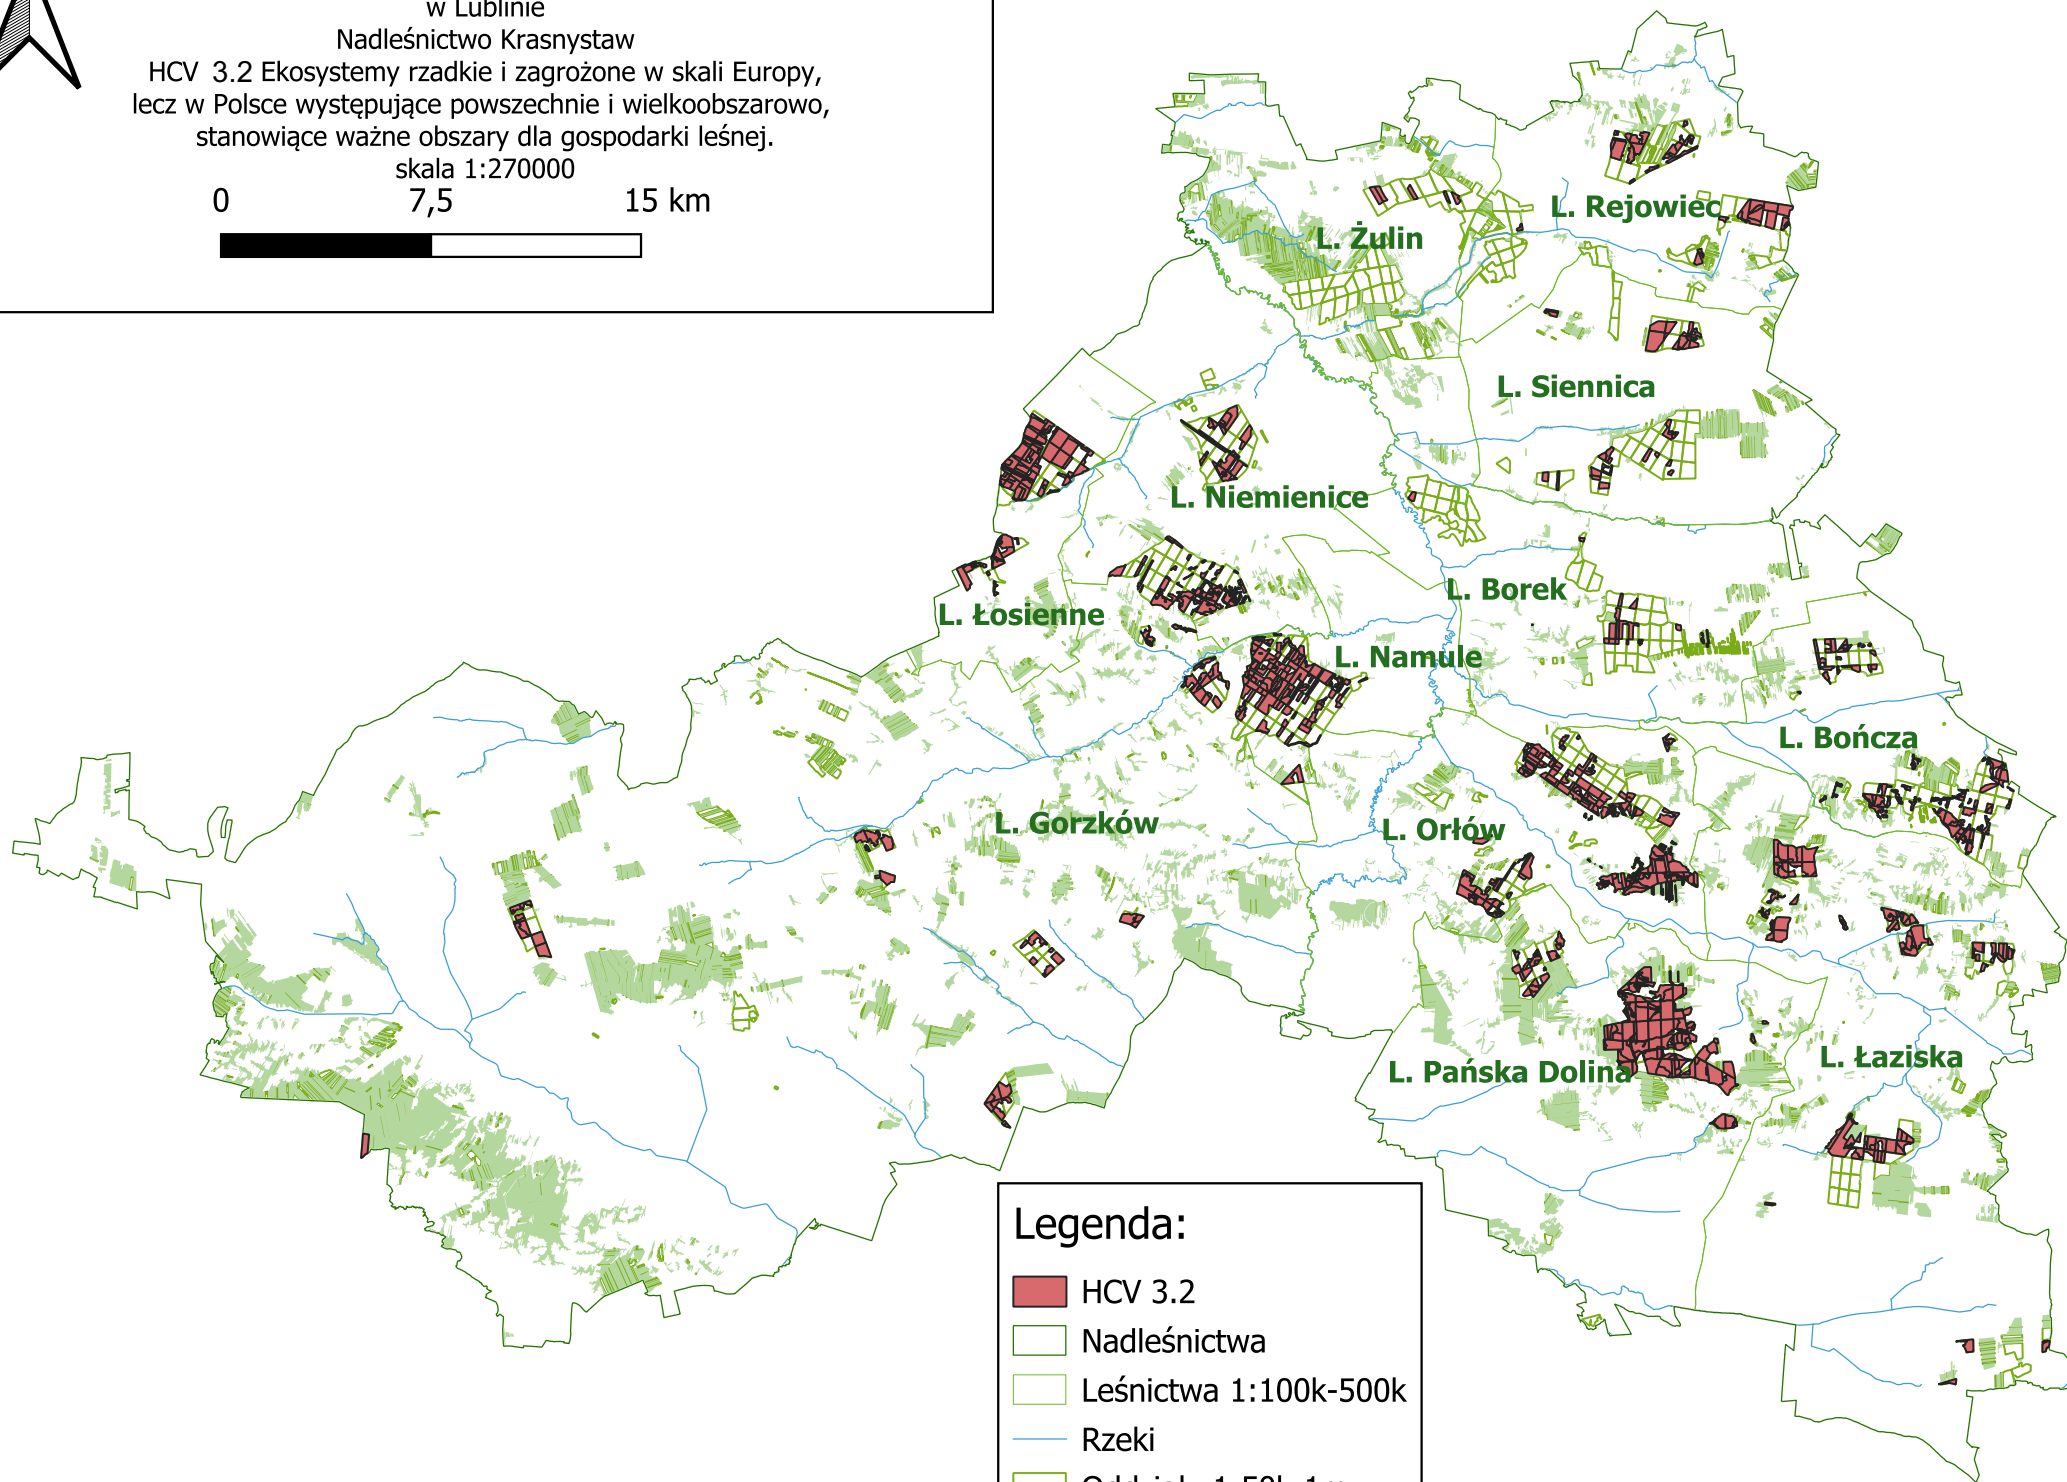

Regionalna Dyrekcja Lasów Państwowych
w Lublinie

Nadleśnictwo Krasnystaw

HCV 3.2 Ekosystemy rzadkie i zagrożone w skali Europy,
lecz w Polsce występujące powszechnie i wielkoobszarowo,
stanowiące ważne obszary dla gospodarki leśnej.

skala 1:270000

0 7,5 15 km

Legenda:

-  HCV 3.2
-  Nadleśnictwa
-  Leśnictwa 1:100k-500k
-  Rzeki
-  Oddziały 1:50k-1m