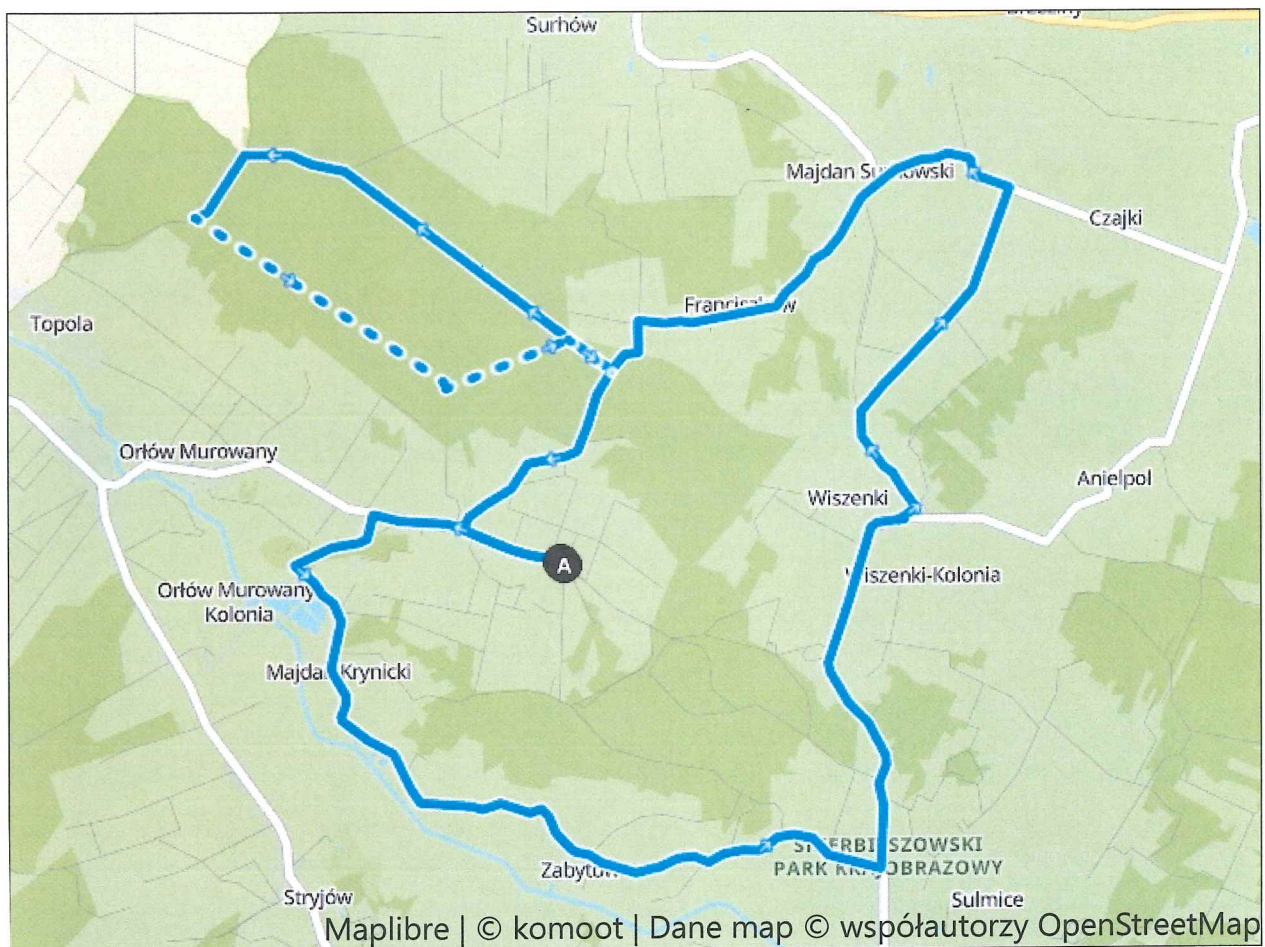

Załącznik nr 1B do Regulaminu Rajdu Rowerowego „Rowerem po Kraszczadach” – II edycja Rajdu Rowerowego dnia 22.06.2024r.

## Nadleśnictwo Krasnystaw

### Rajd Rowerowy na 100 - lecie Lasów Państwowych „Rowerem po Kraszczadach” – II edycja Rajdu rowerowego

Wariant nr 1B - długość trasy ok 30 km (trasa dla średnio zaawansowanych)

Trasa oznaczona na nawierzchni dróg oraz na drzewach strzałkami kierunkowymi w kolorze zielonym