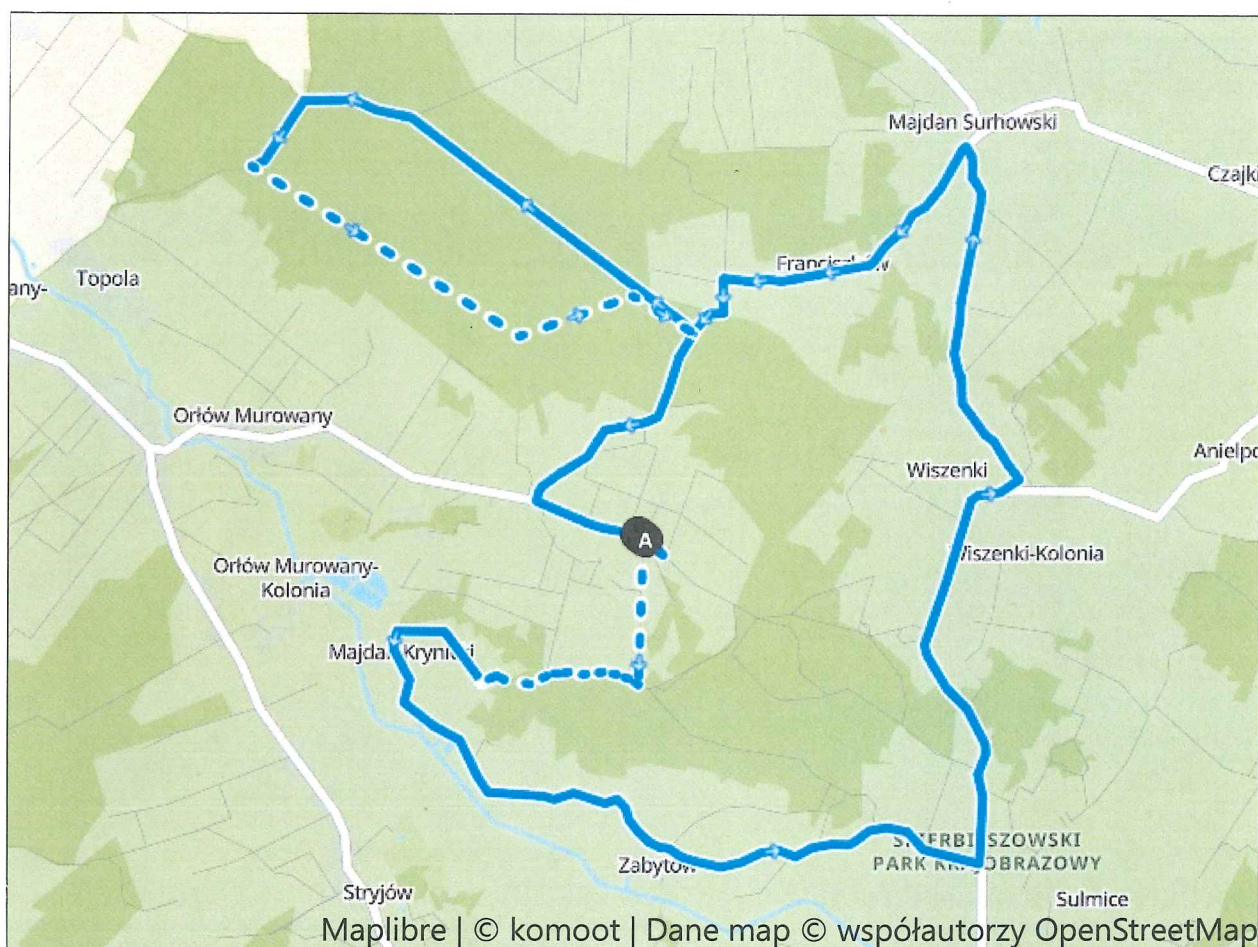

Załącznik nr 1A do Regulaminu Rajdu Rowerowego „Rowerem po Kraszczadach” -II edycja Rajdu rowerowego dnia 22.06.2024r.

Nadleśnictwo Krasnystaw

Rajd Rowerowy na 100 - lecie Lasów Państwowych „Rowerem po Kraszczadach” – II edycja Rajdu rowerowego

Wariant nr 1A - długość trasy ok 29 km (trasa dla zaawansowanych – rowery MTB, CROSSOWE, PRZEŁAJOWE)

Trasa oznaczona na nawierzchni dróg oraz drzewach strzałkami kierunkowymi w kolorze czerwonym