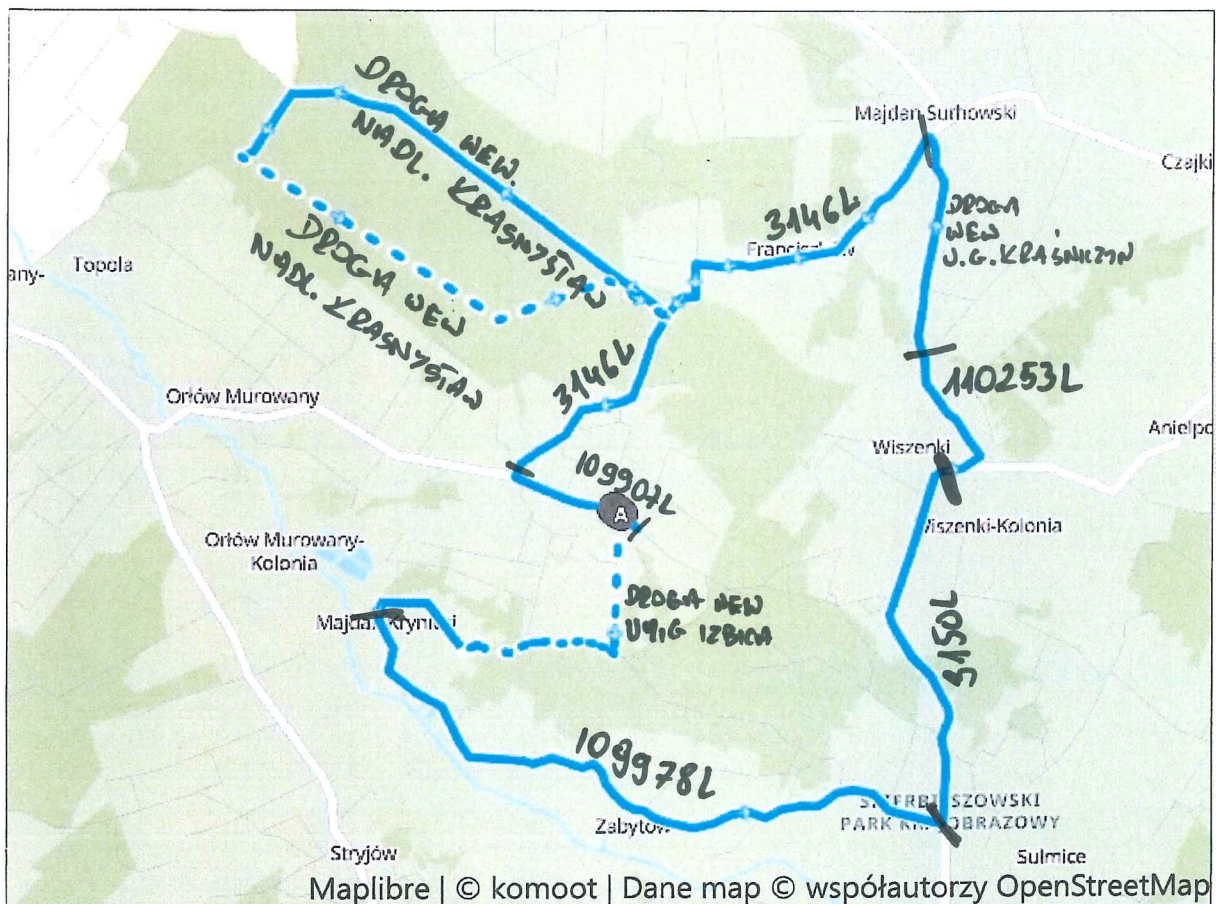

Załącznik nr 1A do Regulaminu Rajdu Rowerowego „Rowerem po Kraszczadach” -II edycja Rajdu rowerowego dnia 22.06.2024r.

## Nadleśnictwo Krasnystaw

### Rajd Rowerowy na 100 - lecie Lasów Państwowych „Rowerem po Kraszczadach” – II edycja Rajdu rowerowego

DROGA POWIĄZANA - KRASNYSTAW  
- 3146 L

DROGA JUNG IZBICA  
- 109903L

DROGA POWIĄZANA - ZAMOŚĆ  
- 3150L

DROGA UG. - SKIE RZĘSÓW  
- 110253L

Wariant nr 1A - długość trasy ok 29 km (trasa dla zaawansowanych – rowery MTB, CROSSOWE, PRZEŁAJOWE)

Trasa oznaczona na nawierzchni dróg oraz drzewach strzałkami kierunkowymi w kolorze czerwonym