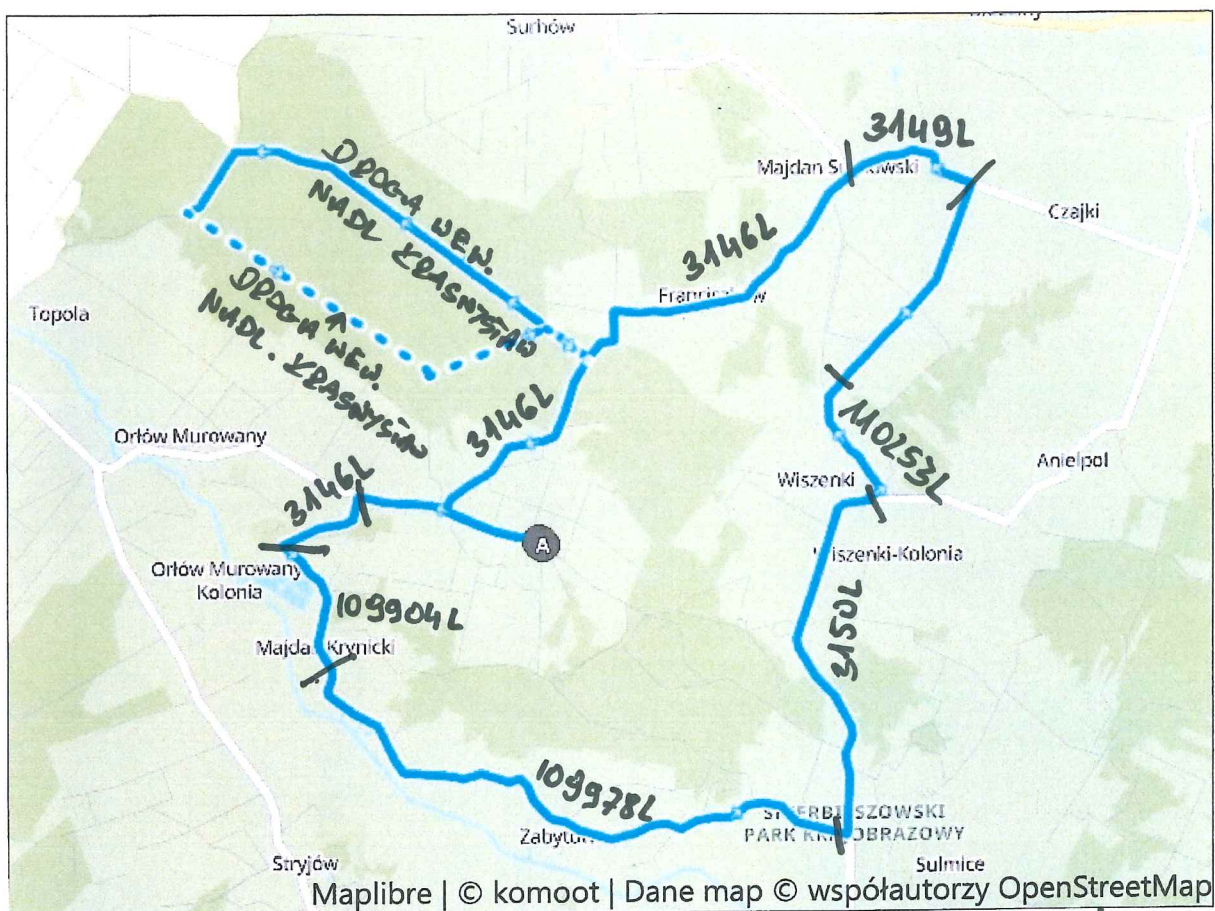

Załącznik nr 1B do Regulaminu Rajdu Rowerowego „Rowerem po Kraszczadach” – II edycja Rajdu Rowerowego
dnia 22.06.2024r.

Nadleśnictwo Krasnystaw

Rajd Rowerowy na 100 - lecie Lasów Państwowych „Rowerem po Kraszczadach” – II edycja Rajdu rowerowego

DROGA POWIATOWA KRASNYSTAW
- 3146 L
- 3149 L
DROGA ULIC IZBICA
- 109904 L

DROGA POWIATOWA ZAMOŚĆ
- 3150 L
DROGA J.G. SKIERBIESZÓW
- 109978 L
- 110253 L

Wariant nr 1B - długość trasy ok 30 km (trasa dla średnio zaawansowanych)

Trasa oznaczona na nawierzchni dróg oraz na drzewach strzałkami kierunkowymi
w kolorze zielonym